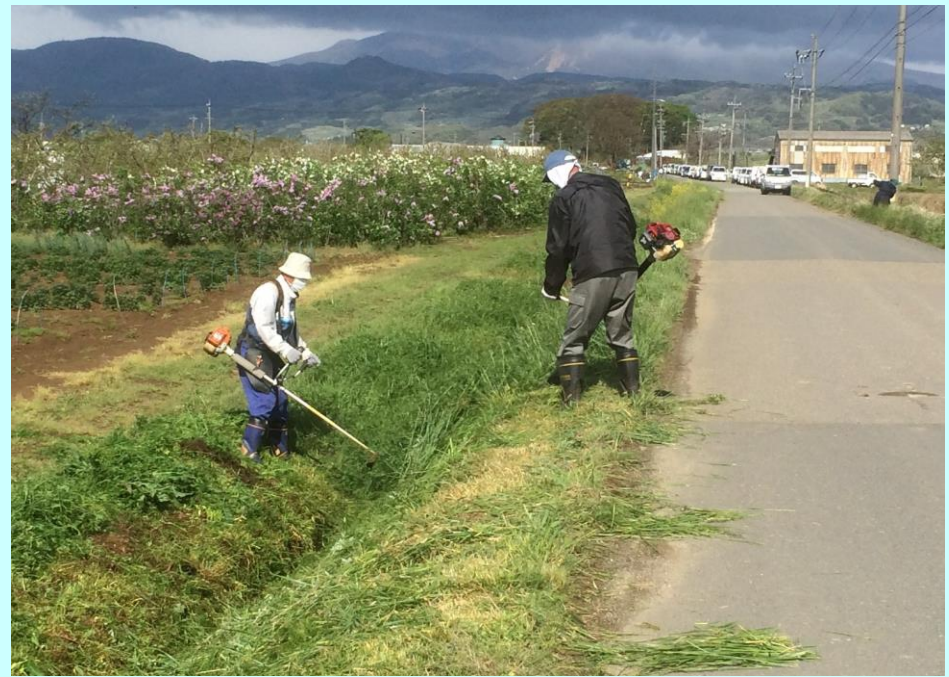

### 組織の概要

中野市と小布施町の間広がる延徳田んぼを中心に、周辺環境の整備を行っています。周囲の農村集落の耕作者が協力して、せぎ(水路)の泥上げ、草刈り等を春と秋の2回、行っています。

作業は大変ですが、美しい農村景観を守り、引き継いでいく重要な役割を担っているという責任感の下、作業終了後には協力した方々の連帯感の醸成にもつながっています。

### 美しい農村景観を守り、引き継ぐ

春／せぎ堀

春／草刈り

秋／せぎ堀

秋／草刈り