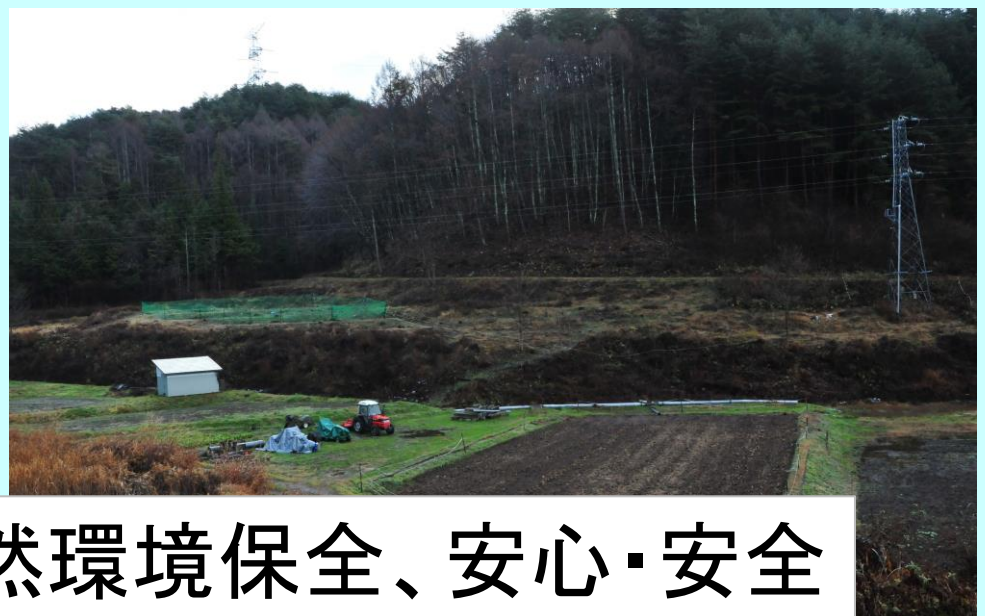

たのめ さとやまをあいするかい

たのめ 里山を愛する会 (塩尻市)

・組織の活動面積 A= 10.6 ha	組織形態	農地維持 ■	資源向上(共同) ■	資源向上(長寿命化) ■
・組織の構成員数 約 30 人	取組開始年度	平成26年～	平成26年～	平成28年～

構成員	農家、地域自主活動組織など
-----	---------------

組織の概要

私達の活動地域は日本の中心に位置して分水嶺エリアの自然豊かな地域ではありますが、高齢化&人口減少による森林整備放棄・耕作放棄地の増加・有害鳥獣被害の増加等(日本の里山地域が抱える共通の)課題を抱えています。

活動組織は自主的・主体的な活動地域内の環境整備(土手草刈り・藪切・下草刈り・間伐・倒伏木整備・・・)活動メンバーを中心として、活動をサポート、協力するメンバーで構成されています。

活動は年間を通して早朝から行われ、雑草・藪に覆われていた活動地域内の美化・整備成果は自他共に認める所であり、関係諸氏の協力も得て、NHK大河ドラマ「花燃ゆ」の録画が行われる等の地域活性化実績をあげています。

今後も活動の枠を広めながら災害防止・環境保全・鳥獣被害対策活動等を積極的に展開します。

日本の中心「たのめの里」の里山を愛し守ります

日本の中心で、自然環境保全、安心・安全な水源確保、観光資源保全、文化遺産保全・継承を目指して、豊かな自然環境を保護・活用した自主活動を推進しています。

こんな荒れ果てた農地も・・・

地道な努力で復活しました。