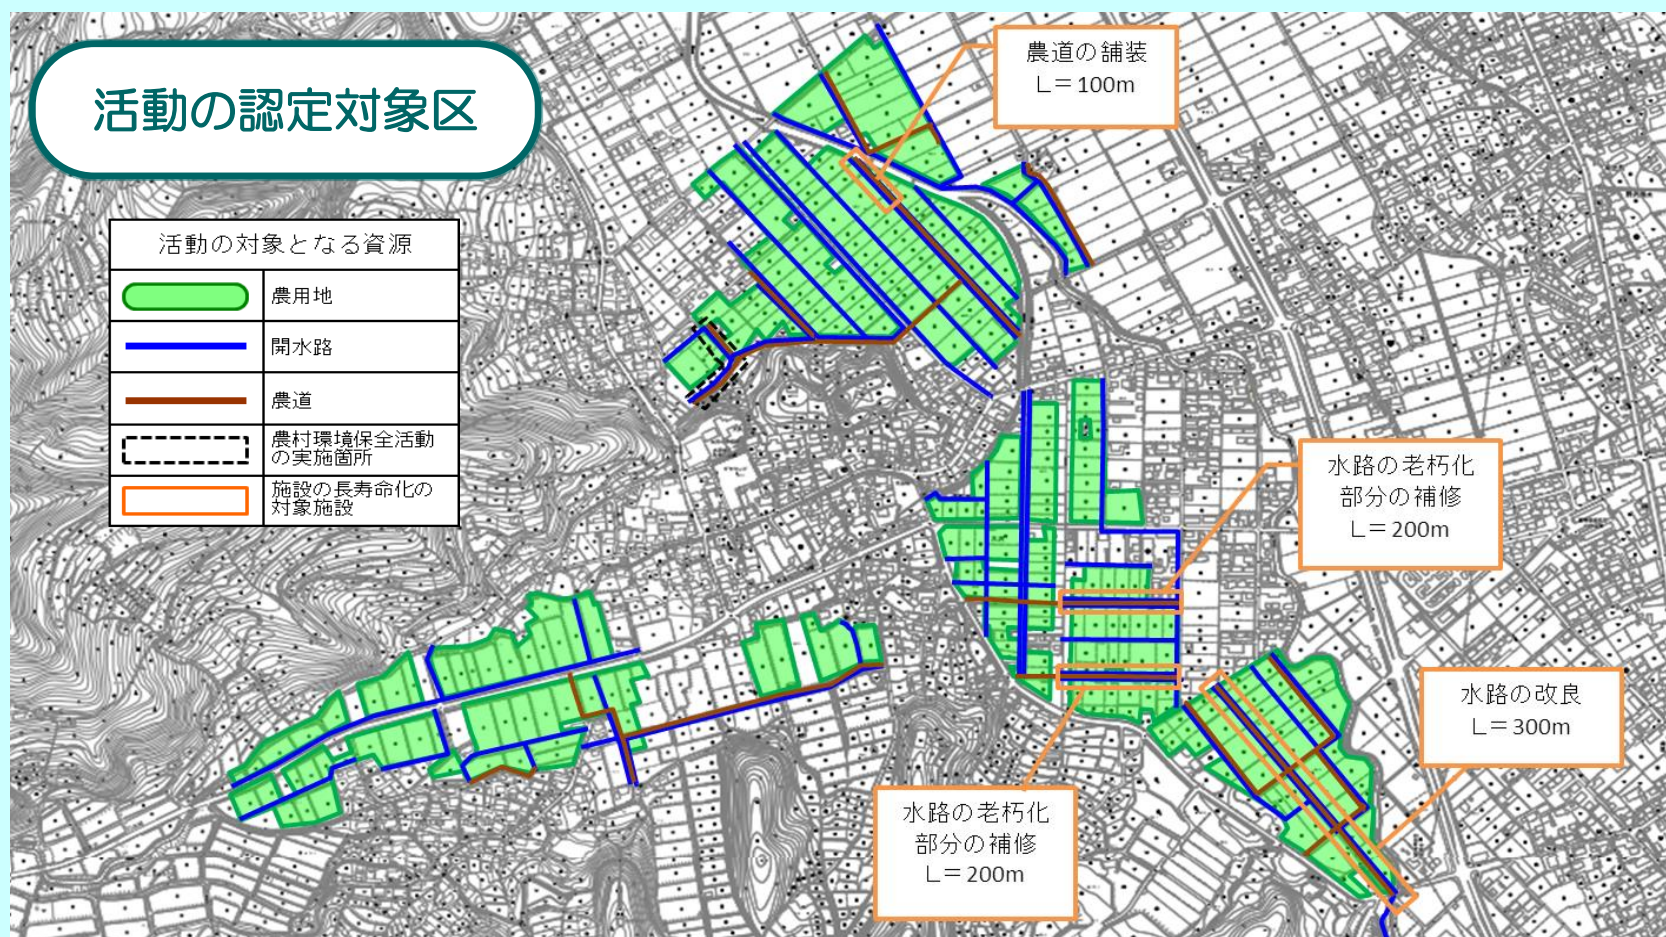

おおさわのうちかんりくみあい

大沢農地管理組合（佐久市）

• 組織の活動面積 A= 38.90 ha	組織形態	農地維持 ■	資源向上(共同) ■	資源向上(長寿命化) ■
• 組織の構成員数 約 120 人	取組開始年度	平成26年～	平成26年～	平成26年～
構成員	農家、区長			

組織の概要

佐久市の中央に位置する大沢地域は、水資源に恵まれ農業が盛んです。今後も農業を継続していくために、地域住民と協力して、水路や農道の草刈や泥上げを行い、適切な維持管理を行っています。

また、施設の長寿命化のための活動にも取り組み、農業用施設の保全を図ります。

地域ので農地を守ります！

施設の長寿命化のための活動 施工箇所

施工前状況写真

老朽化にともない漏水等が発生していました。

施工後状況写真

老朽化の進んだ水路を約130m (BF300) 付け替えました！！