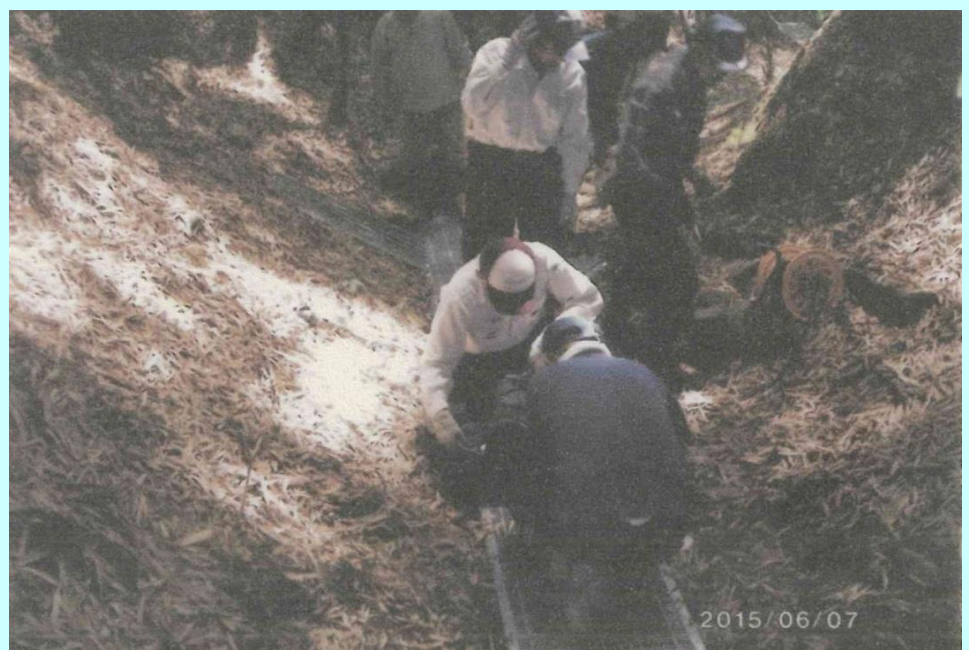

### 組織の概要

・吉田河原多面的機能組合は、高森町内の下段、天竜川沿いに広がる田園地帯で活動している組織です。構成を占めるのは、水田を保有している農家がほとんどであり、農地を保全するために日々管理を行っています。  
事業に参画する農家以外にも、組織の活動範囲内にある農事組合法人にも協力をいただいて、活動を行っています。吉田河原で収穫されるお米は美味しく、評判であります。

水田に欠かせないのは水であり、水路の維持には自らの手で作業を行っています。昨年度実施した内容では、水路のグレーチングの設置を自ら行い、水路へ葉が流入しないようになりました。また、作業、通行での安全面の確保ができるようになりました。活動範囲内では、JR飯田線が通り、踏切付近の用排水路の堆積土の除去では、町、JR等立会いを行い作業をするなど徹底した管理を行っています。