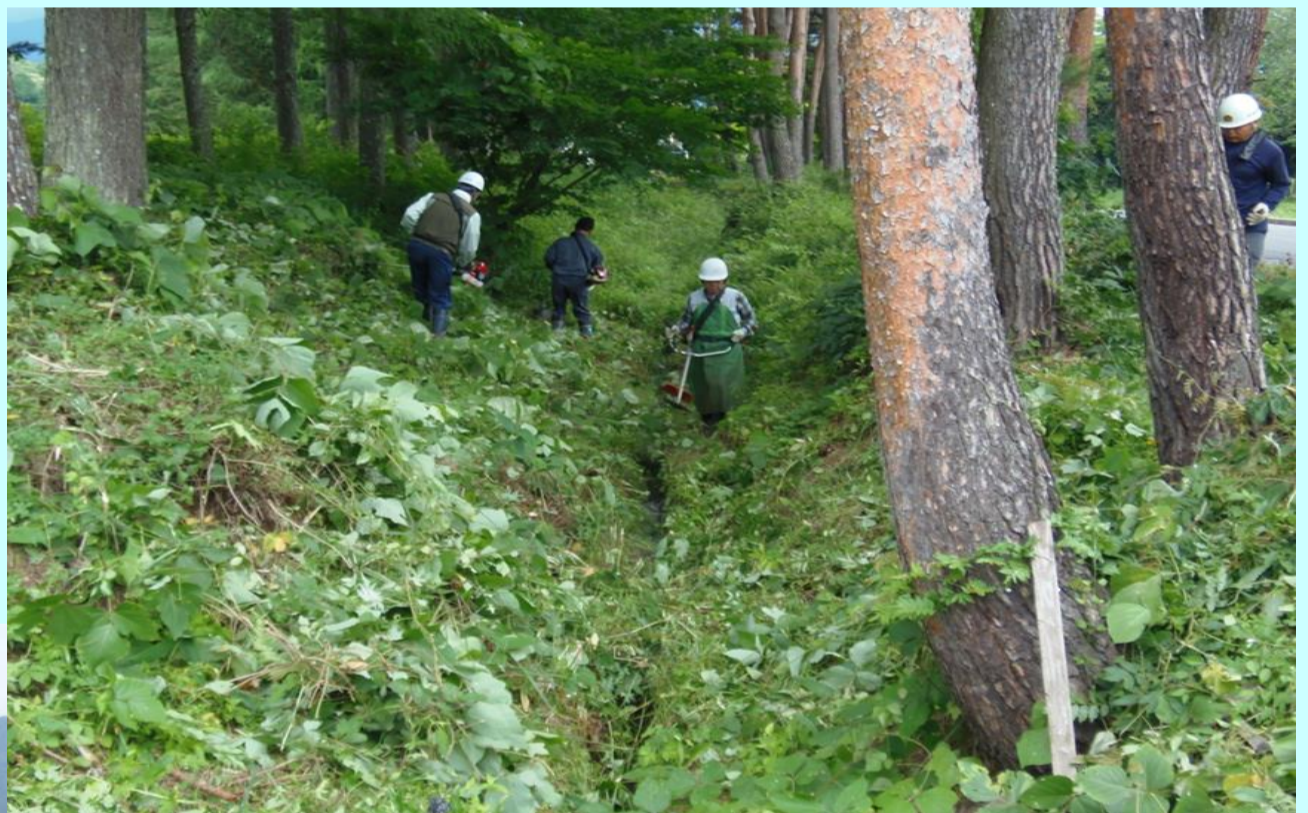

組織の概要

当地区は、八ヶ岳西麓の標高約950mの高冷地に位置し、農業用水路の滝之湯堰から取水した雑司久保汐約3kmを利用する24人が中心となり、主に稲作のため汐の維持・管理を図ると共に、高齢化による耕作困難者が増える中、遊休農地解消に向け農地保全に取り組んでいます。

春先、汐と農道の点検、汐の清掃・草刈・農道整備などに努めています。

われらの水路・農地は自らが守ろう！

大切な水路の整備・管理を共同活動により力を合わせて頑張っています。

傾斜面で大変だ！

農道脇と水路脇の草刈作業活動をして保全と景観形成に努めています。