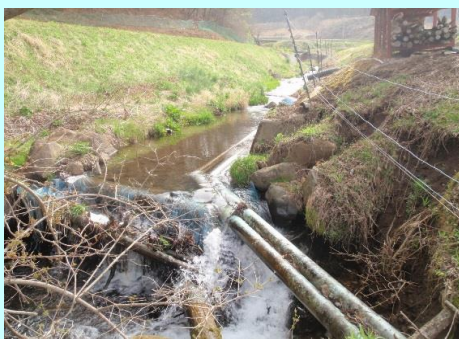

女性及び年配者が中心で、花の栽培、移植を積極的に実施。
耕作放棄地を無くすため、共同作業で草刈、耕起等を実施。
ほぼ全戸の方が積極的に共同作業に参加され、地域の活性化に役立っている

活動を通じ地域の活性化

パイプ水路点検

開水路点検

年間予定会議

環境美化(花苗栽培)

花移植完了

農地維持(休耕田草刈)