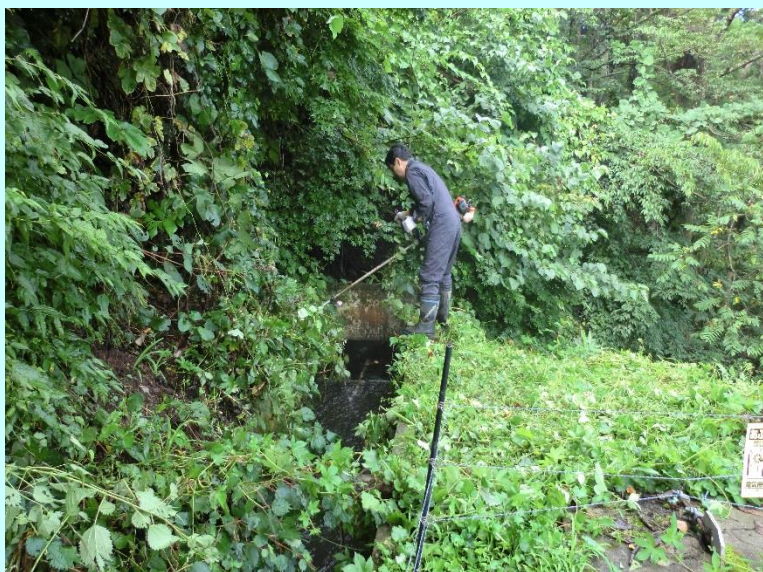

取組開始年度

平成27年～

—

—

構成員

農家

組織の概要

高山村奥山田に位置する組織です。近年、イノシシなどの被害で困っていましたが、電柵を設置し農地を守ることによって遊休農地を出さないよう頑張っています。また、水路の草刈等維持管理も行っています。

力を合わせて農地を守ります。

水路の草刈

鳥獣防護柵の取付け

鳥獣防護柵の適正管理(周辺の下草刈り・電柵降ろし)